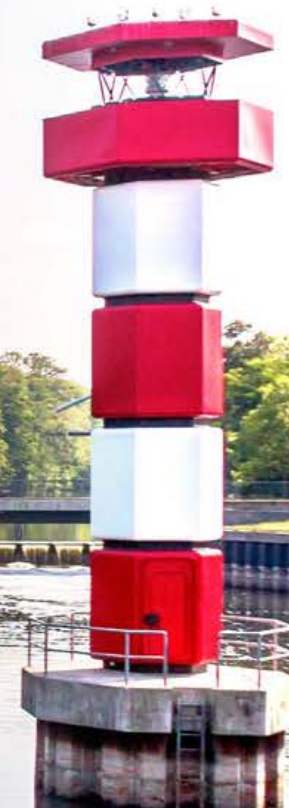

*Lassen Sie uns
sprechen! Wie
können wir Sie
entlasten?*

DMS
UMZUG & LOGISTIK

Bartel & Lück Logistik GmbH

Rathenower Straße 27
14715 Milower Land OT Bützer

T +49 (0)3386 - 27 08 40
F +49 (0)3386 - 27 08 24
info@umzugbartel.de

www.umzugbartel.de