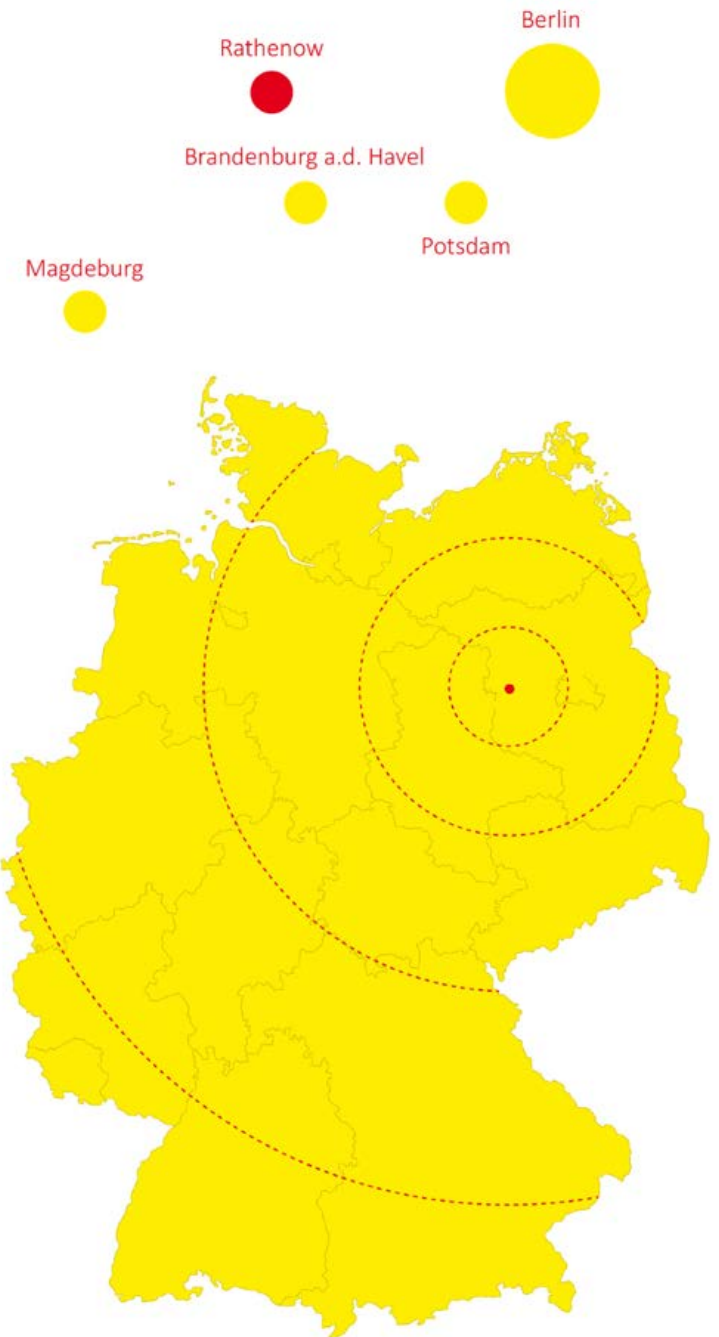

Menschen, Orte und Waren verbinden.

→ Lagerung & Lagerlogistik

Sicher. Gut. Aufgehoben. Mit System.

→ Letzte Meile

Einlagert. Kommissioniert. Ausgeliefert.

Unsere Reichweite

Region Brandenburg, Deutschland, weltweit

Unsere Heimatregion ist der Großraum Brandenburg bis Berlin und Potsdam. Bei Umzügen kennen wir keine Grenzen und transportieren weltweit. Für Logistikleistungen wie Möbellogistik oder die »Letzte Meile« agieren wir in einem Radius von rund 100 Kilometern um Rathenow herum bis in die Hauptstadt. Gemeinsam überwinden wir alle Grenzen.